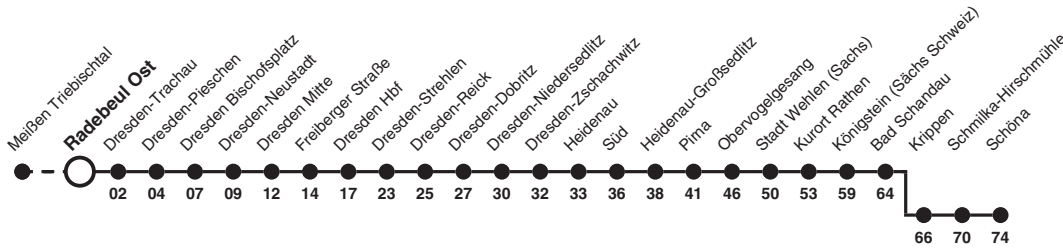

S1 Richtung: Schöna

Uhr	Montag - Freitag	Samstag	Sonn- und Feiertag	Uhr
4	40	40	40d	4
5	10g 40 55ae	10g 40	10f 40d	5
6	10g 31ae 40 55ae	10g 40	10g 40	6
7	10g 31ae 40 55ae	10g 40	10g 40	7
8	10g 31ae 40 55ae	10g 40	10g 40	8
9	10g 40	10g 40	10g 40	9
10	10g 40	10g 40	10g 40	10
11	10g 40	10g 40	10g 40	11
12	10g 40	10g 40	10g 40	12
13	10g 40	10g 40	10g 40	13
14	10g 40	10g 40	10g 40	14
15	10g 31ae 40 55ae	10g 40	10g 40	15
16	10g 31ae 40 55ae	10g 40	10g 40	16
17	10g 31ae 40 55ae	10g 40	10g 40	17
18	10g 31ae 40	10g 40	10g 40	18
19	10g 40	10g 40	10g 40	19
20	10g 40	10g 40	10g 40	20
21	10g 40	10g 40	10g 40	21
22	10f 40	10bf 40	10f 40	22
23	10f 40	10bf 40	10f 40	23
0	40e	40e	40e	0
1				1
2		13cf		2

- Hinweise** Fahrten ohne Zielangabe verkehren bis Bad Schandau
- a erst ab 3. Apr
 - b nicht 24. und 31. Dez
 - c nur in Nacht 31. Dez/1. Jan
 - d nicht 25. Dez und 1. Jan
 - e fährt bis Dresden Hbf
 - f fährt bis Pirna
 - g fährt bis Schöna