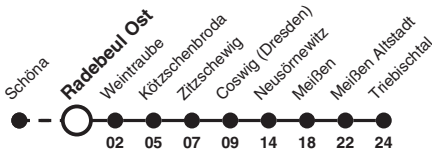

# S1 Richtung: Meißen Triebischtal

Uhr	Montag - Freitag	Samstag	Sonn- und Feiertag	Uhr
4	46	46	46e	4
5	16 46	16 46	16 46e 46f	5
6	16 24a 46 54a	16 46	16 46	6
7	16 24a 46 54a	16 46	16 46	7
8	16 46	16 46	16 46	8
9	16 46	16 46	16 46	9
10	16 46	16 46	16 46	10
11	16 46	16 46	16 46	11
12	16 46	16 46	16 46	12
13	16 46	16 46	16 46	13
14	16 24a 46 54a	16 46	16 46	14
15	16 24a 46 54a	16 46	16 46	15
16	16 24a 46 54a	16 46	16 46	16
17	16 24a 46 54a	16 46	16 46	17
18	16 24a 46 54a	16 46	16 46	18
19	16 46	16 46	16 46	19
20	16 46	16 46	16 46	20
21	16 46	16b 46	16 46	21
22	16 46	16b 46	16 46	22
23	16g 46	16g 46c	16g 46	23
0	16	16	16	0
1		16d		1

- Hinweise**
- a erst ab 3. Apr
  - b nicht 24. und 31. Dez
  - c nicht in Nächten 24./25. Dez und 31. Dez/1. Jan
  - d nur in Nacht 31. Dez/1. Jan
  - e nicht 25. Dez und 1. Jan
  - f nur 25. Dez und 1. Jan
  - g fährt bis Meißen